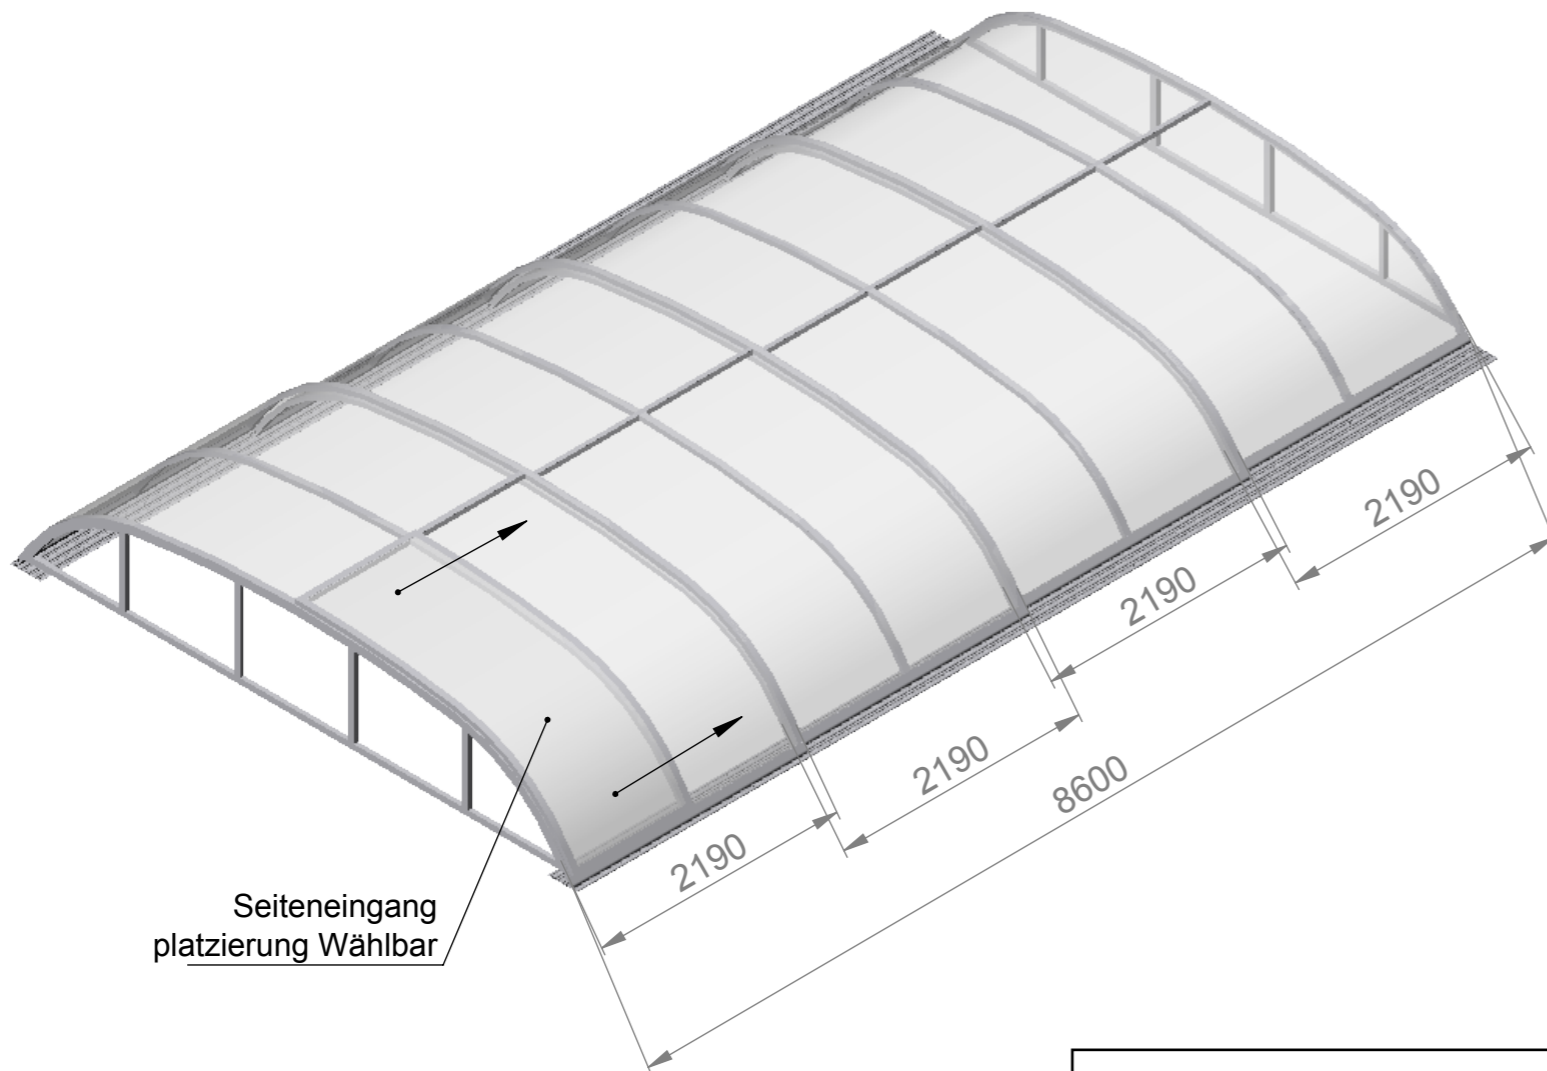

Farbe der Überdachung:
Silver Elox / Antracit DB 703
Deckungsmaterial: PKB 8mm

Die Zeichnung präsentiert nur Grundform und Grundgröße des Produkts. Der Hersteller behält sich vor den Recht, die Platzierung und Anzahl der Profilen nach dem Bedarf zu ändern.

PRODUKTTYP		Dallas B 2019	
OP	AUFZEICHNUNG	ABMESSUNGEN EINHEIT	FORMAT SEITE
		mm	A3 1/1
AUTOR	DATUM		
Kafka, Viktor	13.11.2018		
DATUM	KÄUFER SIGNATUR		