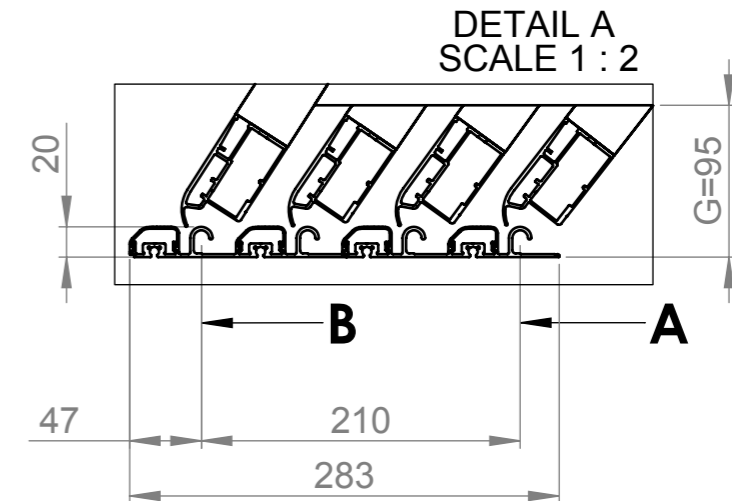

Farbe der Überdachung:
Silver Elox / Antracit DB 703
Deckungsmaterial: PKB 8mm

Die Zeichnung präsentiert nur Grundform und Grundgröße des Produkts. Der Hersteller behält sich vor den Recht, die Platzierung und Anzahl der Profilen nach dem Bedarf zu ändern.

PRODUKTTYP		Dallas B 2019	
OP	AUFZEICHNUNG	ABMESSUNGEN EINHEIT	FORMAT SEITE
		mm	A3 1/1
AUTOR	DATUM		
Kafka, Viktor	13.11.2018		
DATUM	KÄUFER SIGNATUR		