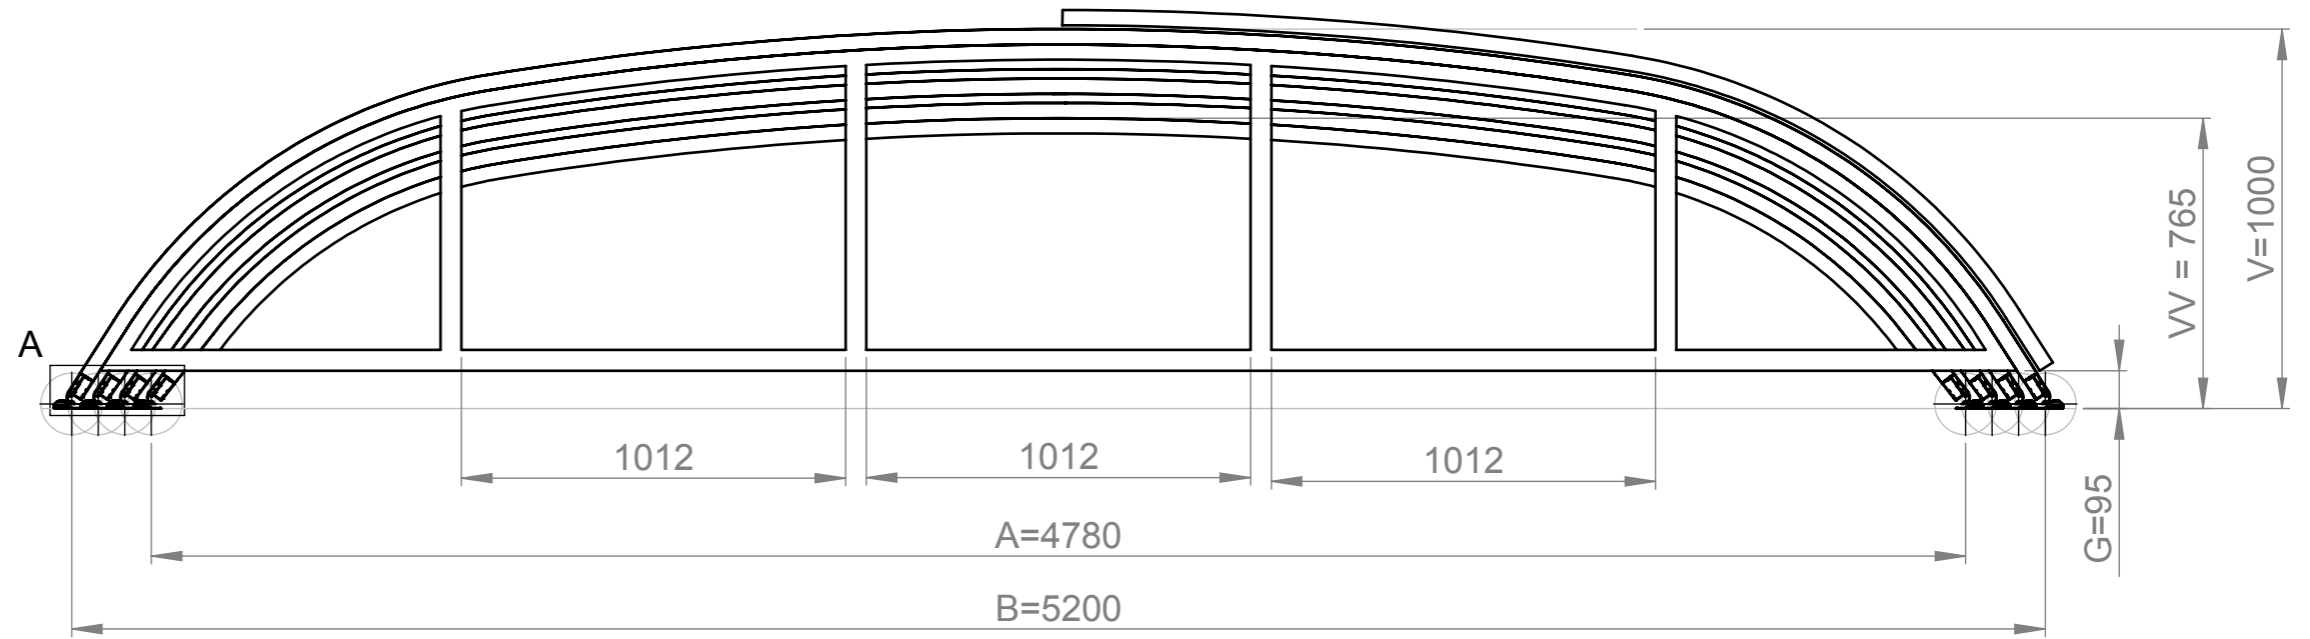

Farbe der Überdachung:
Silver Elox / Antracit DB 703
Deckungsmaterial: PKB 8mm

Die Zeichnung präsentiert nur Grundform und Grundgröße des Produkts. Der Hersteller behält sich vor den Recht, die Platzierung und Anzahl der Profilen nach dem Bedarf zu ändern.

PRODUKTTYP		Dallas B 2019	
OP	AUFZEICHNUNG	ABMESSUNGEN EINHEIT	FORMAT SEITE
		mm	A3 1/1
AUTOR	DATUM		
Kafka, Viktor	13.11.2018		
DATUM	KÄUFER SIGNATUR		