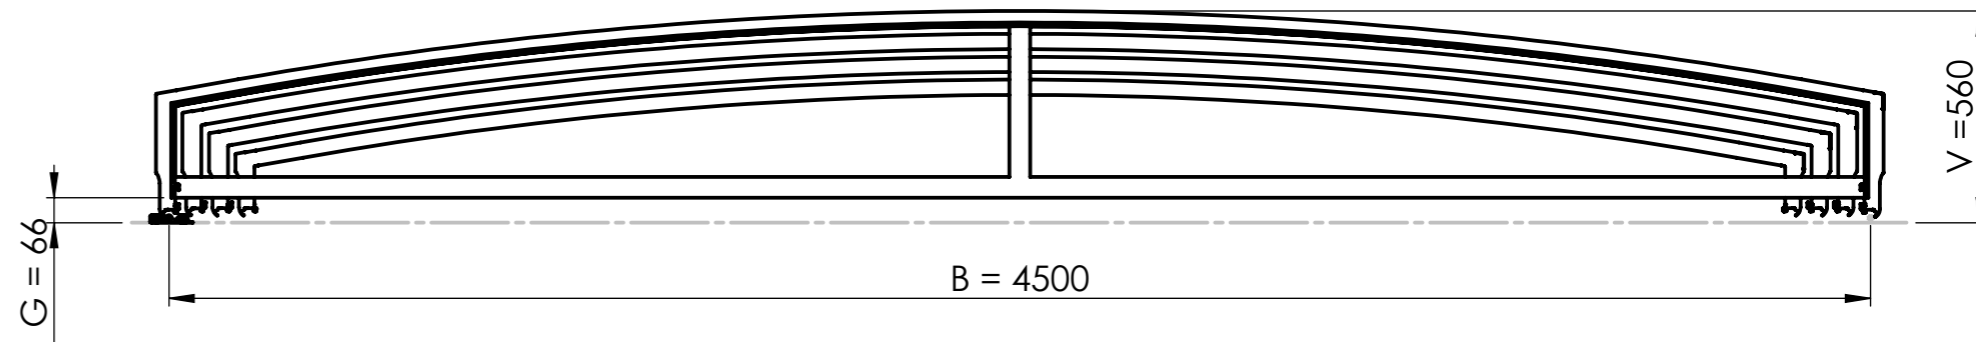

Povrchová úprava : Antracit DB 703  
 Krytina : PKB 8mm  
 Standardně kolej nalevo s možností  
 přestavění napravo

Výkres prezentuje pouze základní tvarové  
 a rozměrové dispozice díla.  
 Výrobce si vyhrazuje právo určit rozmístění,  
 množství a typ profilů dle potřeby.

POPIS POSLEDNÍ ZMĚNY INDEXU					
TOLEROVÁNÍ ISO 8015 VŠEOBECNÉ TOLERANCE ISO 2768 mK		HMOTNOST (kg)	FORMÁT <b>A3</b>	MĚŘÍTKO <b>1:20</b>	
KRESLIL <b>Kafka, Viktor</b>	MATERIÁL			OP	INDEX
DATUM <b>06.12.2019</b>	POLOTOVAR				
NÁZEV 1 <b>SYDNEY "B"</b>	NÁZEV 2 <b>4500 x 8595 x 560 4M</b>			VÝKRES	LIST <b>1 / 1</b>