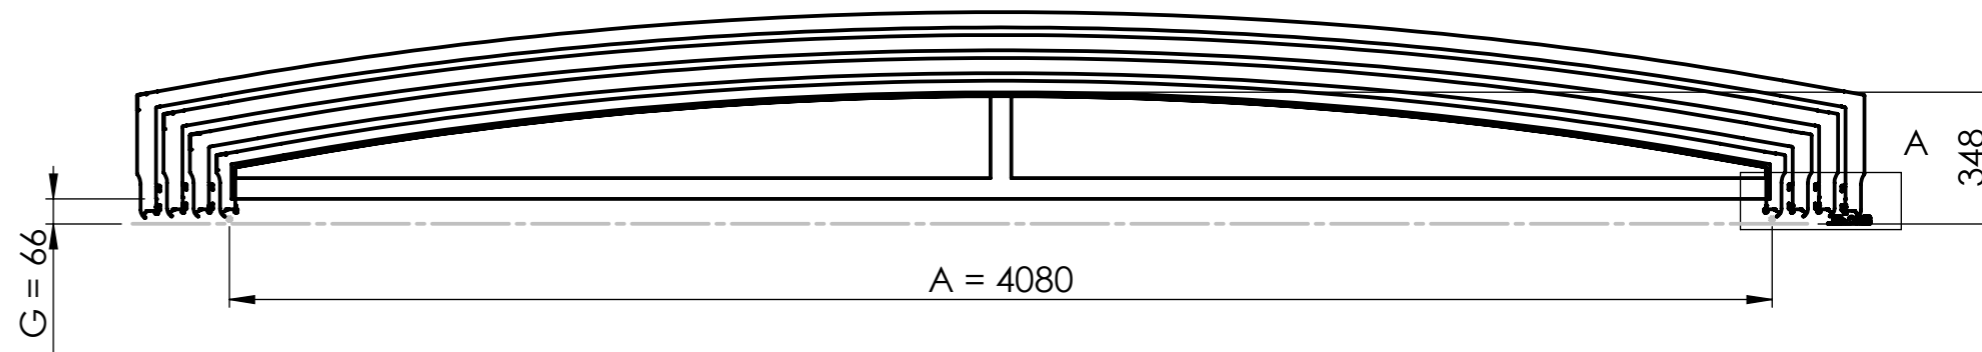

Povrchová úprava : Antracit DB 703  
 Krytina : PKB 8mm  
 Standardně kolej nalevo s možností  
 přestavění napravo

Výkres prezentuje pouze základní tvarové  
 a rozměrové dispozice díla.  
 Výrobce si vyhrazuje právo určit rozmístění,  
 množství a typ profilů dle potřeby.

POPIS POSLEDNÍ ZMĚNY INDEXU					
TOLEROVÁNÍ ISO 8015 VŠEOBECNÉ TOLERANCE ISO 2768 mK		HMOTNOST (kg)	FORMÁT <b>A3</b>	MĚŘÍTKO <b>1:20</b>	
KRESLIL <b>Kafka, Viktor</b>	MATERIÁL			OP	INDEX
DATUM <b>06.12.2019</b>	POLOTOVAR				
NÁZEV 1 <b>SYDNEY "B"</b>	NÁZEV 2 <b>4500 x 8595 x 560 4M</b>			VÝKRES	LIST <b>1 / 1</b>