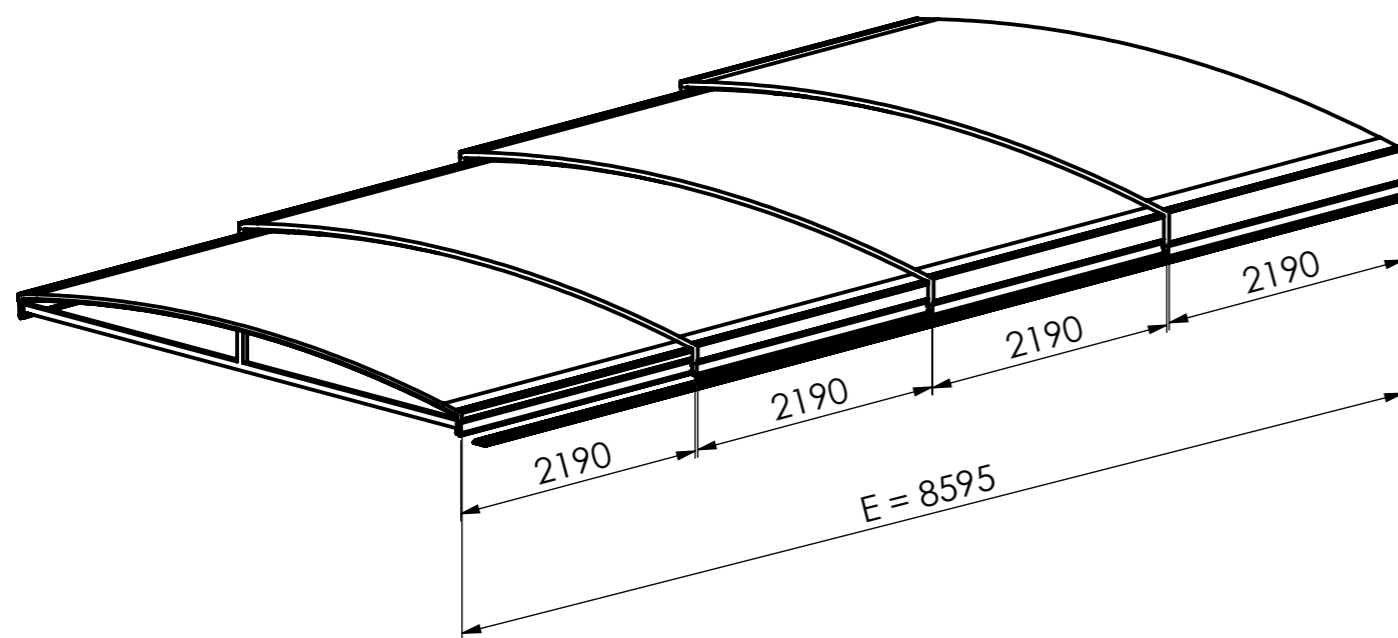

Povrchová úprava : Antracit DB 703  
 Krytina : PKB 8mm  
 Standardně kolej nalevo s možností  
 přestavění napravo

Výkres prezentuje pouze základní tvarové  
 a rozměrové dispozice díla.  
 Výrobce si vyhrazuje právo určit rozmístění,  
 množství a typ profilů dle potřeby.

POPIS POSLEDNÍ ZMĚNY INDEXU					
TOLEROVÁNÍ ISO 8015 VŠEOBECNÉ TOLERANCE ISO 2768 mK		HMOTNOST (kg)	FORMÁT <b>A3</b>	MĚŘÍTKO <b>1:20</b>	
KRESLIL <b>Kafka, Viktor</b>	MATERIÁL			OP	INDEX
DATUM <b>06.12.2019</b>	POLOTOVAR				
NÁZEV 1 <b>SYDNEY "B"</b>	NÁZEV 2 <b>4500 x 8595 x 560 4M</b>			VÝKRES	LIST <b>1 / 1</b>