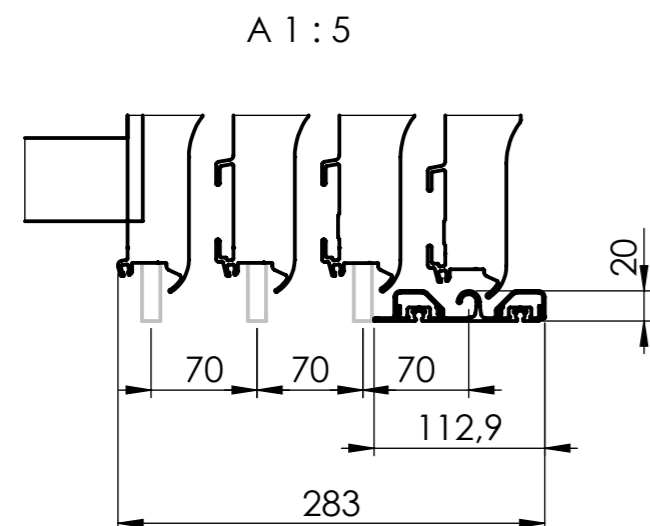

Povrchová úprava : Antracit DB 703  
 Krytina : PKB 8mm  
 Standardně kolej nalevo s možností  
 přestavění napravo

Výkres prezentuje pouze základní tvarové  
 a rozměrové dispozice díla.  
 Výrobce si vyhrazuje právo určit rozmístění,  
 množství a typ profilů dle potřeby.

POPIS POSLEDNÍ ZMĚNY INDEXU					
TOLEROVÁNÍ ISO 8015 VŠEOBECNÉ TOLERANCE ISO 2768 mK		HMOTNOST (kg)	FORMÁT <b>A3</b>	MĚŘÍTKO <b>1:20</b>	
KRESLIL <b>Kafka, Viktor</b>	MATERIÁL			OP	INDEX
DATUM <b>06.12.2019</b>	POLOTOVAR				
NÁZEV 1 <b>SYDNEY "B"</b>	NÁZEV 2 <b>4500 x 8595 x 560 4M</b>			VÝKRES	LIST <b>1 / 1</b>