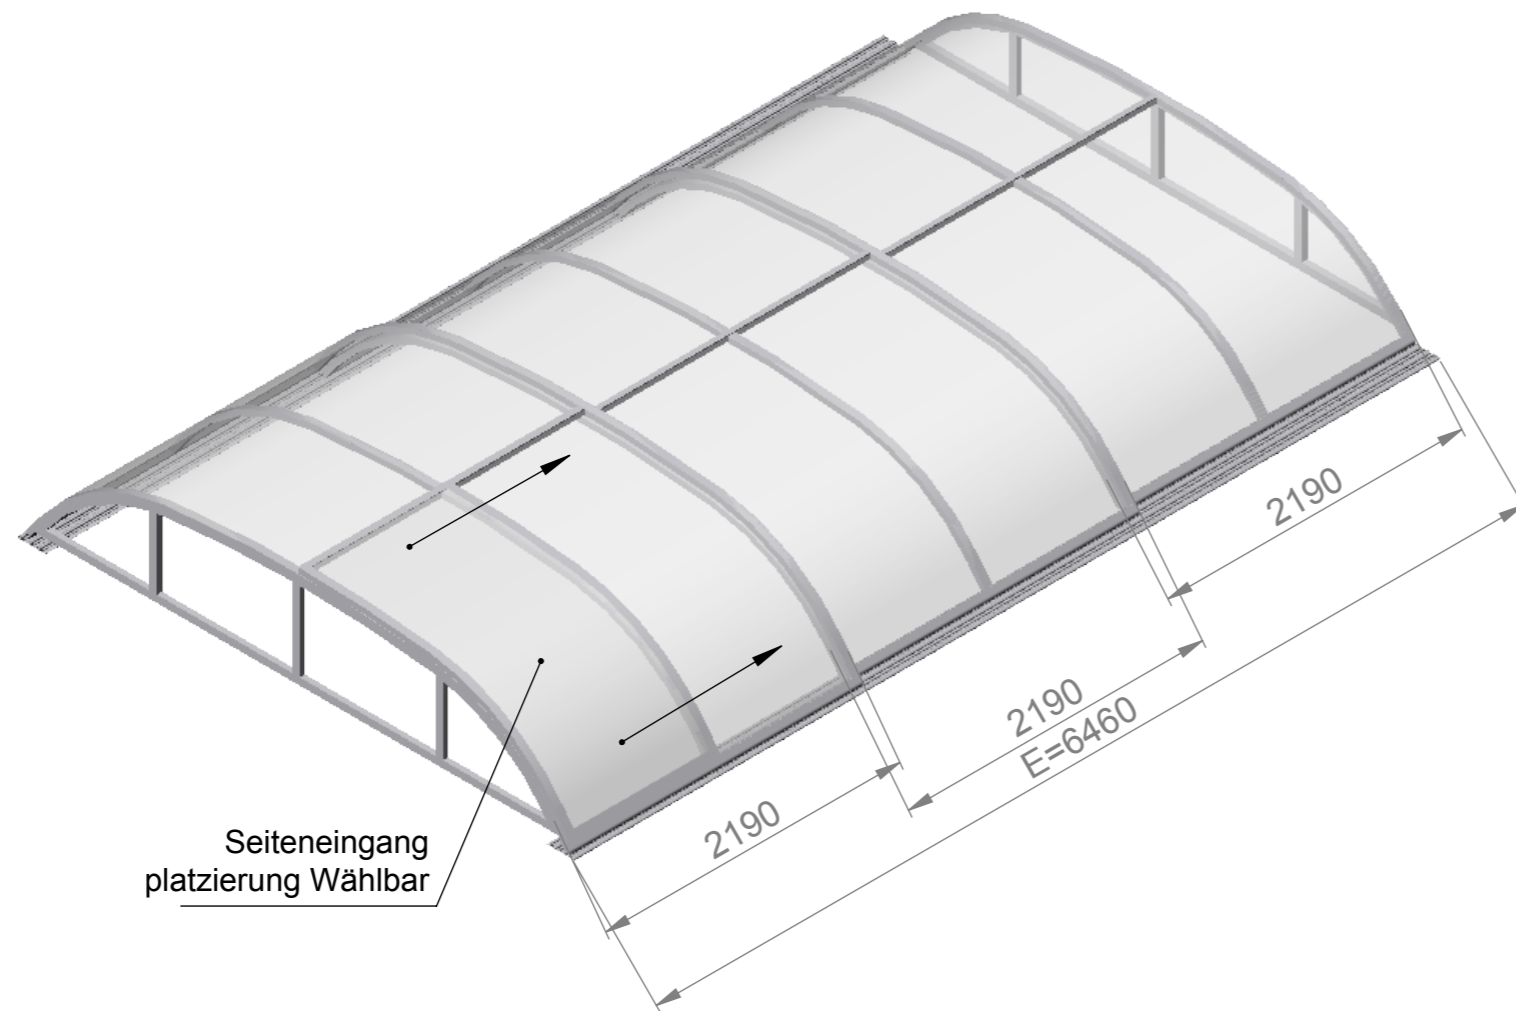

Farbe der Überdachung:
Silver Elox / Antracit DB 703
Deckungsmaterial: PKB 8mm

Seiteneingang
platzierung Wählbar

DETAIL A
SCALE 1 : 2

Die Zeichnung präsentiert nur Grundform und Grundgröße des Produkts. Der Hersteller behält sich vor den Recht, die Platzierung und Anzahl der Profilen nach dem Bedarf zu ändern.

PRODUKTTYP		Dallas A 2019	
OP	AUFZEICHNUNG	ABMESSUNGEN EINHEIT	FORMAT SEITE
		mm	A3 1/1
AUTOR	Kafka, Viktor	DATUM	13.11.2018
DATUM	KÄUFER SIGNATUR		