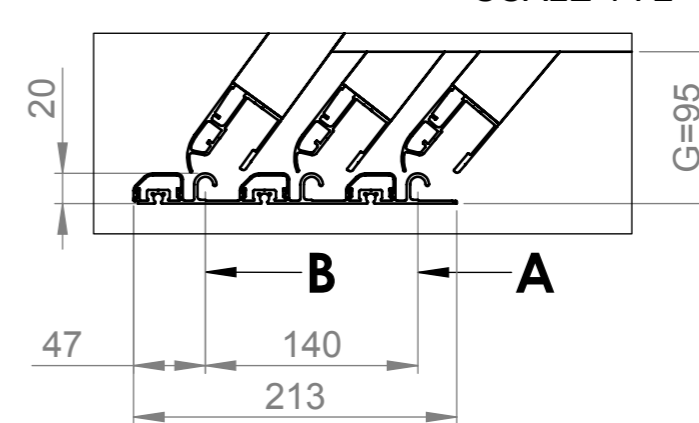

Farbe der Überdachung:
Silver Elox / Antracit DB 703
Deckungsmaterial: PKB 8mm

Seiteneingang
platzierung Wählbar

DETAIL A
SCALE 1 : 2

Die Zeichnung präsentiert nur Grundform und Grundgröße des Produkts. Der Hersteller behält sich vor den Recht, die Platzierung und Anzahl der Profilen nach dem Bedarf zu ändern.

PRODUKTTYP		Dallas A 2019	
OP	AUFZEICHNUNG	ABMESSUNGEN EINHEIT	FORMAT SEITE
		mm	A3 1/1
AUTOR	Kafka, Viktor	DATUM	13.11.2018
DATUM	KÄUFER SIGNATUR		