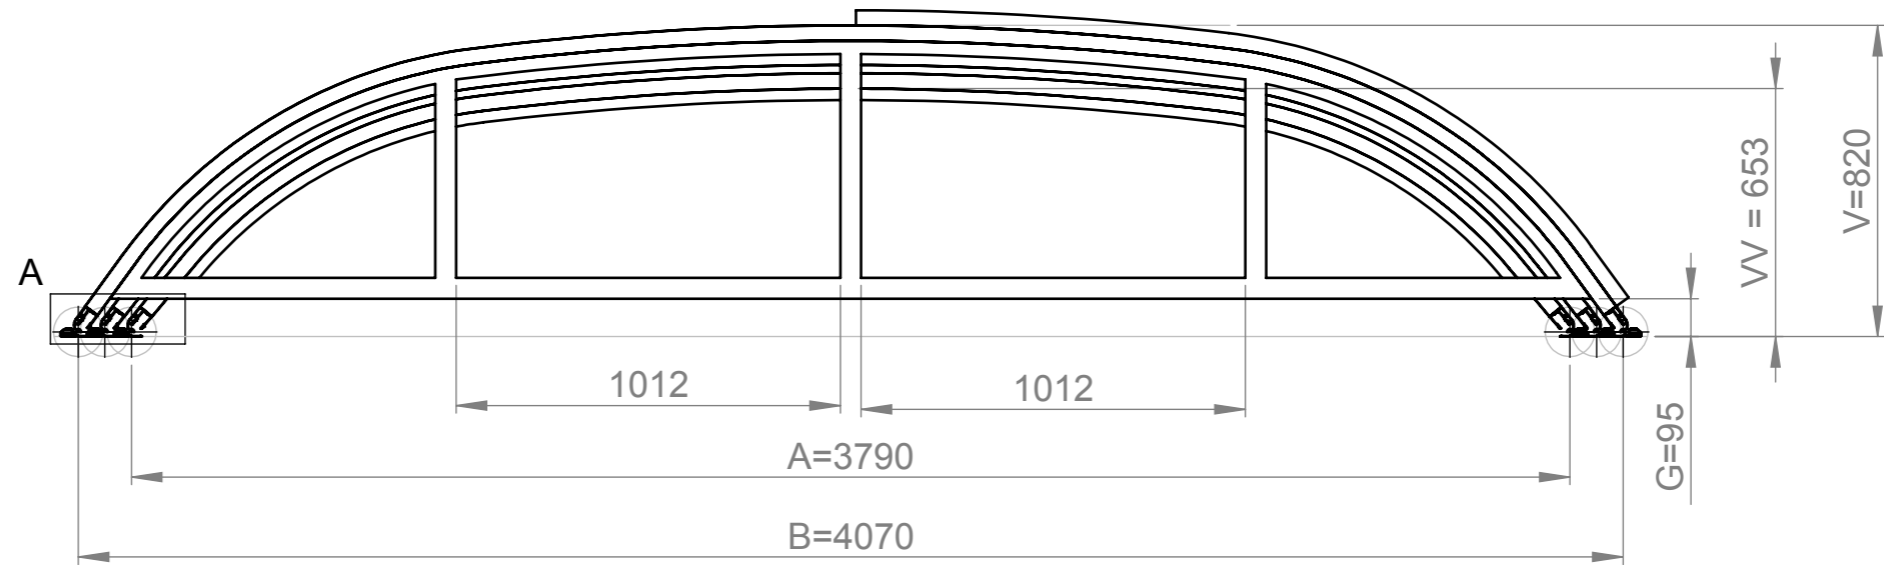

Farbe der Überdachung:
Silver Elox / Antracit DB 703
Deckungsmaterial: PKB 8mm

Seiteneingang
platzierung Wählbar

DETAIL A
SCALE 1 : 2

Die Zeichnung präsentiert nur Grundform und Grundgröße des Produkts. Der Hersteller behält sich vor den Recht, die Platzierung und Anzahl der Profilen nach dem Bedarf zu ändern.

PRODUKTTYP		Dallas A 2019	
OP	AUFZEICHNUNG	ABMESSUNGEN EINHEIT	FORMAT SEITE
		mm	A3 1/1
AUTOR	Kafka, Viktor	DATUM	13.11.2018
DATUM	KÄUFER SIGNATUR		