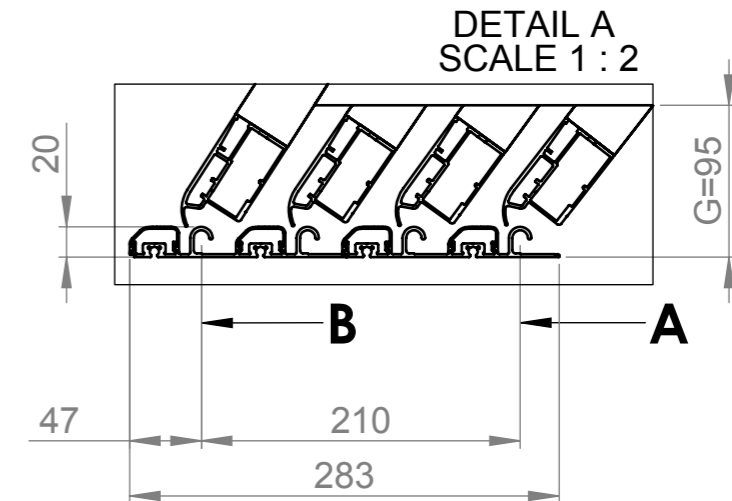

Farbe der Überdachung:
Silver Elox / Antracit DB 703
Deckungsmaterial: PKB 8mm

Die Zeichnung präsentiert nur Grundform und Grundgröße des Produkts. Der Hersteller behält sich vor den Recht, die Platzierung und Anzahl der Profilen nach dem Bedarf zu ändern.

PRODUKTTYP		Dallas B 2019	
OP	AUFZEICHNUNG	ABMESSUNGEN EINHEIT	FORMAT SEITE
		mm	A3 1/1
AUTOR	Kafka, Viktor	DATUM	13.11.2018
DATUM	KÄUFER SIGNATUR		