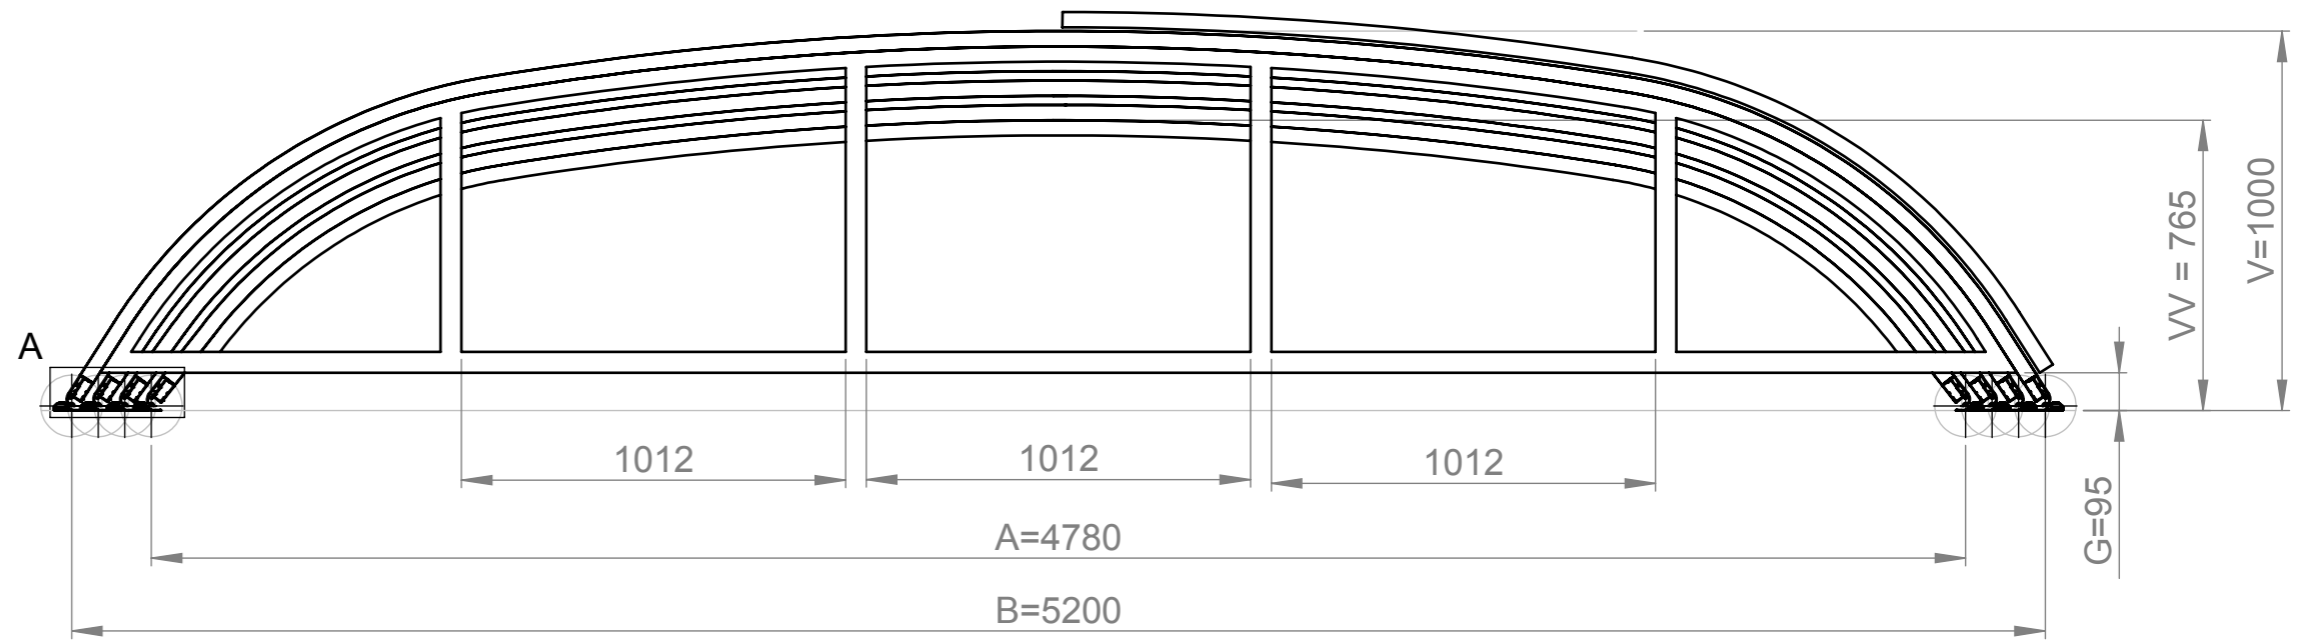

Farbe der Überdachung:
Silver Elox / Antracit DB 703
Deckungsmaterial: PKB 8mm

Die Zeichnung präsentiert nur Grundform und Grundgröße des Produkts. Der Hersteller behält sich vor den Recht, die Platzierung und Anzahl der Profilen nach dem Bedarf zu ändern.

PRODUKTTYP		Dallas B 2019	
OP	AUFZEICHNUNG	ABMESSUNGEN EINHEIT	FORMAT SEITE
		mm	A3 1/1
AUTOR	Kafka, Viktor	DATUM	13.11.2018
DATUM	KÄUFER SIGNATUR		