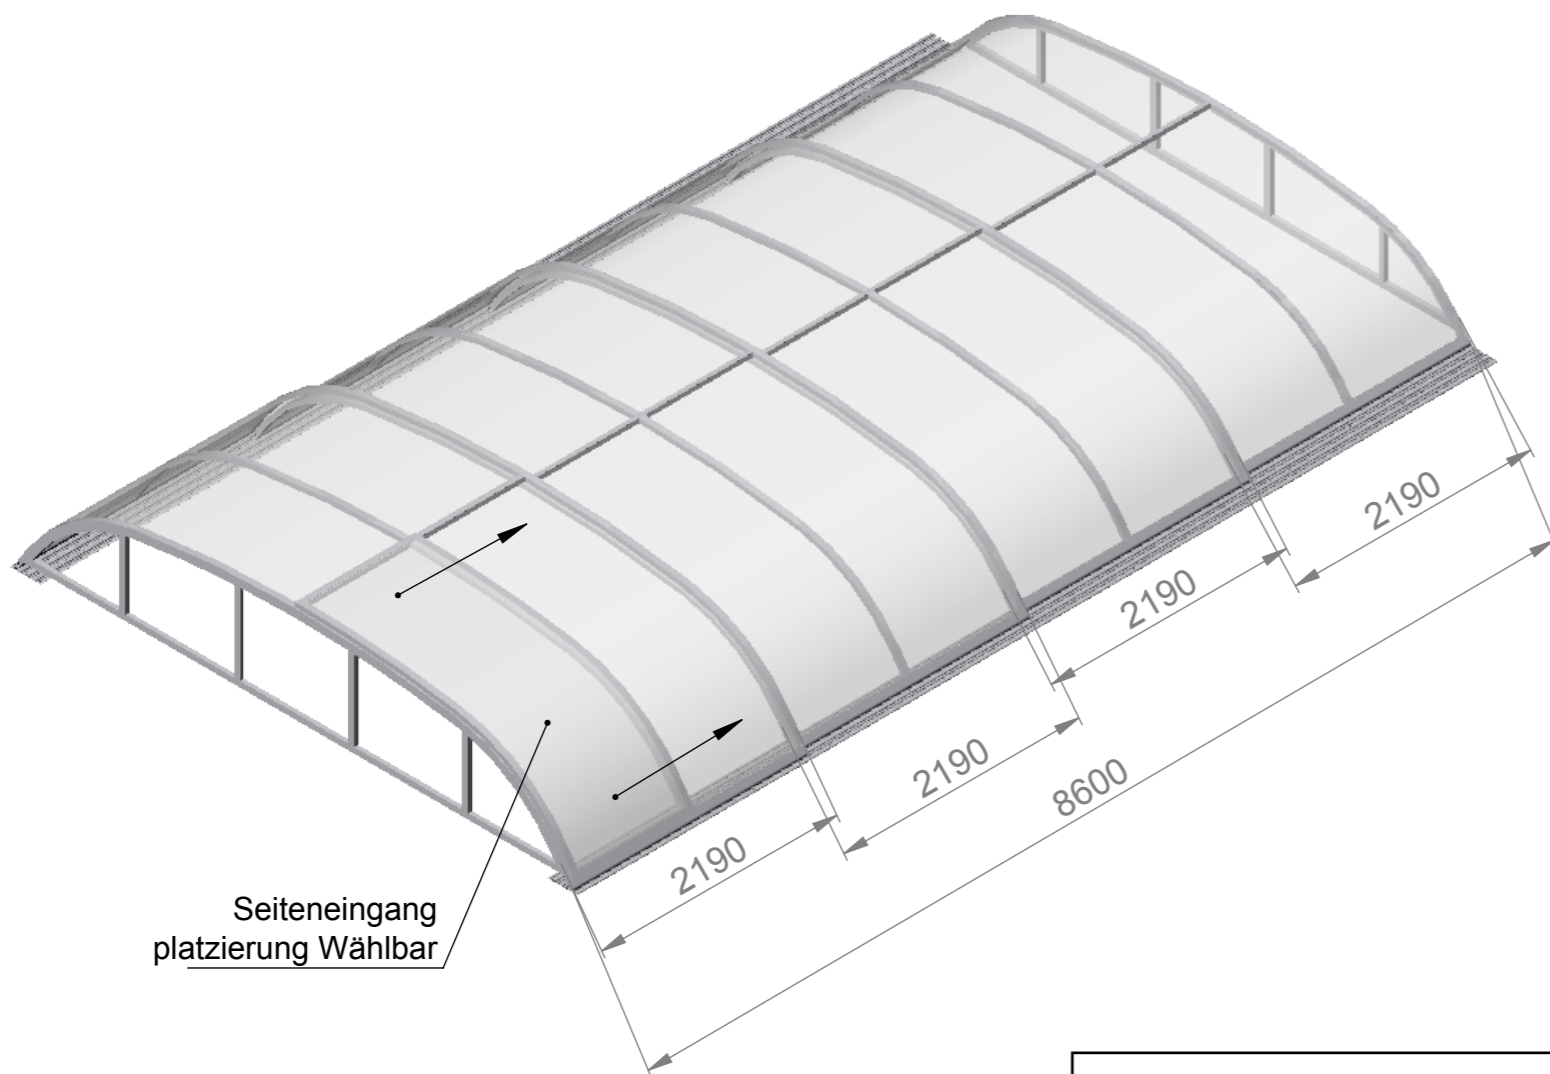

Farbe der Überdachung:
Silver Elox / Antracit DB 703
Deckungsmaterial: PKB 8mm

Die Zeichnung präsentiert nur Grundform und Grundgröße des Produkts. Der Hersteller behält sich vor den Recht, die Platzierung und Anzahl der Profilen nach dem Bedarf zu ändern.

PRODUKTTYP		Dallas B 2019	
OP	AUFZEICHNUNG	ABMESSUNGEN EINHEIT	FORMAT SEITE
		mm	A3 1/1
AUTOR	Kafka, Viktor	DATUM	13.11.2018
DATUM	KÄUFER SIGNATUR		