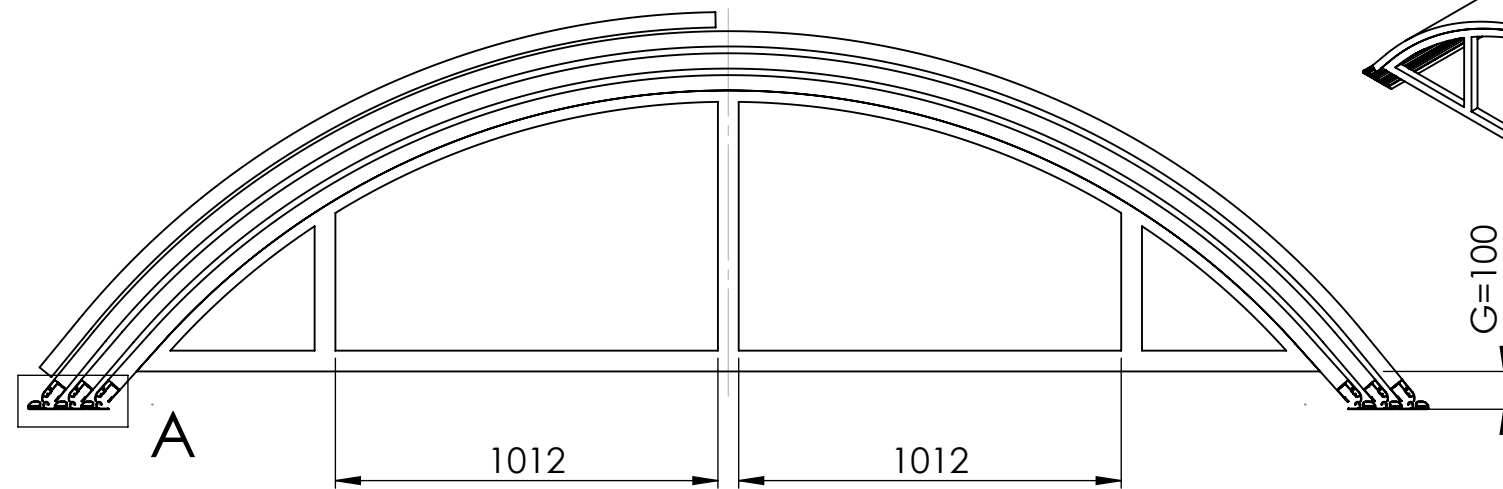

Seiteneingang
platzierung Wählbar

Farbe : Antracit DB 703
Deckungsmaterial : PK 8mm

PRODUCT TYPE: Klasik A 2016 3610 x 1000 x 6460 x 3M	DIMENSIONS UNIT: mm
ID:	FORMAT: A3
AUTHOR: Souček J.	DATE: 22.2.2016
INDEX: A	
PROPERTY OF ALBIXON A. S. THIS DRAWING MUST NOT BE PRODUCED OR DISCLOSED TO THIRD PARTIES WITHOUT THE PRIOR CONSENT OF ALBIXON A. S. ALL RIGHTS RESERVED	

Die Zeichnung präsentiert nur die Grundform und Größe des Werkes.
Der Hersteller nimmt sich das Recht vor die Platzierung, die Menge und den Profiltyp je nach gebrauch zu bestimmen.

CONCEPT AGREEMENT:

DATE