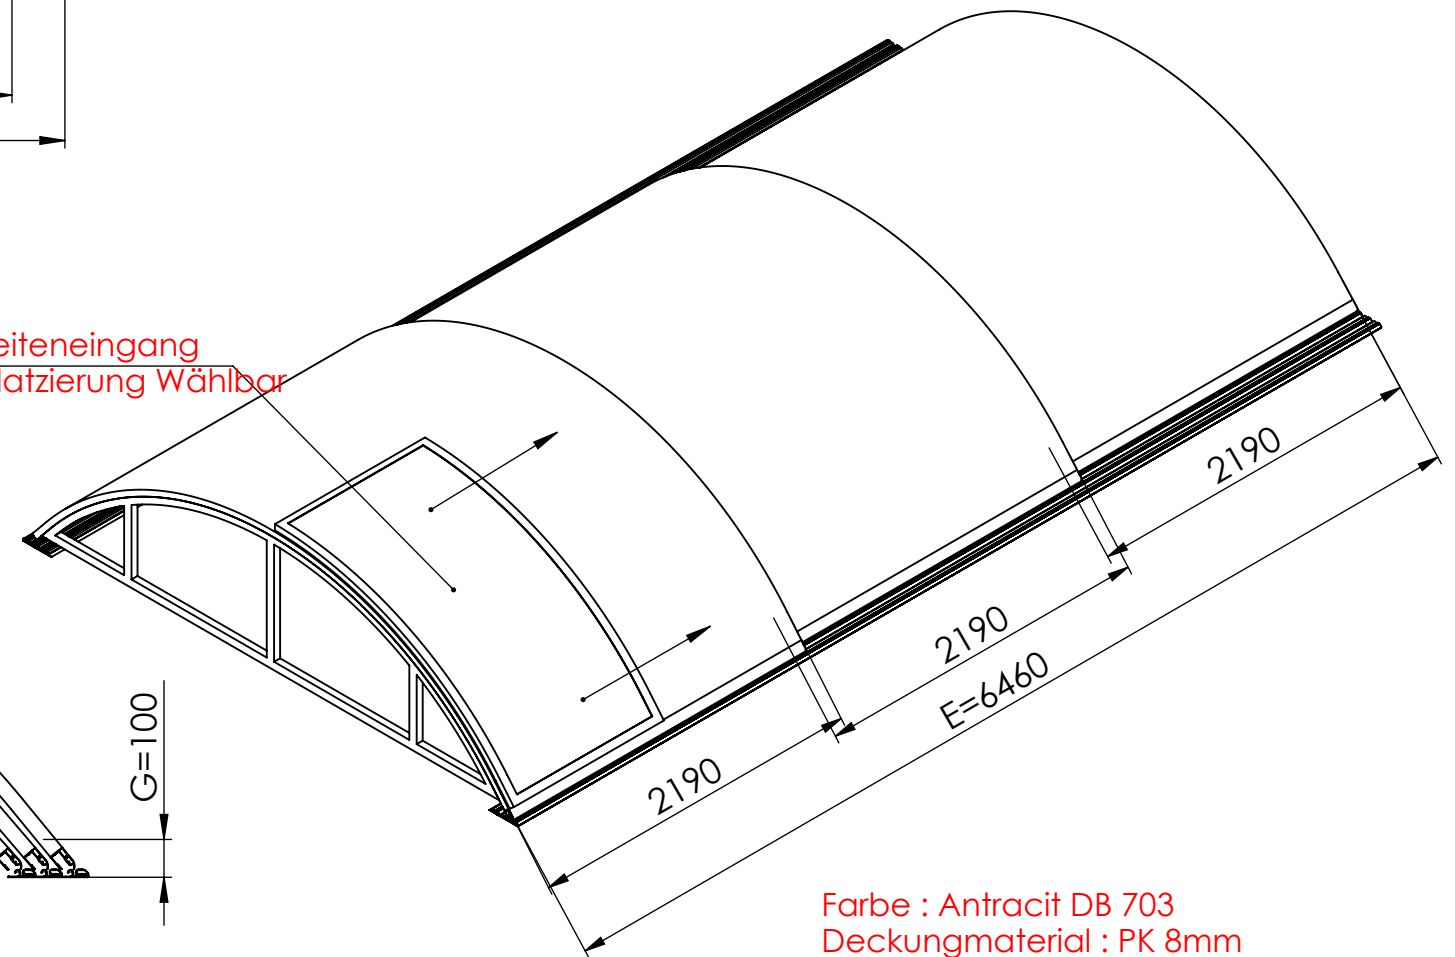

Seiteneingang
platzierung Wählbar

Farbe : Antracit DB 703
Deckungsmaterial : PK 8mm

PRODUCT TYPE: Klasik A 2016 3610 x 1000 x 6460 x 3M	DIMENSIONS UNIT: mm
ID:	FORMAT: A3
AUTHOR: Souček J.	DATE: 22.2.2016
INDEX: A	
PROPERTY OF ALBIXON A. S. THIS DRAWING MUST NOT BE PRODUCED OR DISCLOSED TO THIRD PARTIES WITHOUT THE PRIOR CONSENT OF ALBIXON A. S. ALL RIGHTS RESERVED	

Die Zeichnung präsentiert nur die Grundform und Größe des Werkes.
Der Hersteller nimmt sich das Recht vor die Platzierung, die Menge und den Profiltyp je nach gebrauch zu bestimmen.

CONCEPT AGREEMENT:

DATE