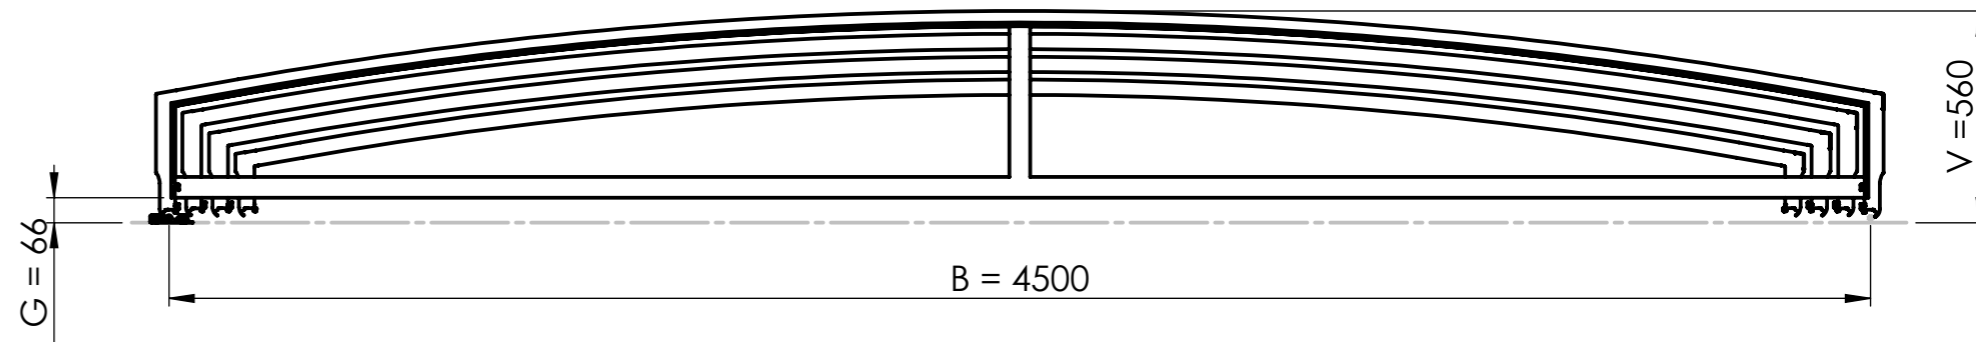

Povrchová úprava : Antracit DB 703  
 Krytina : PKB 8mm  
 Standardně kolej nalevo s možností  
 přestavění napravo

Výkres prezentuje pouze základní tvarové  
 a rozměrové dispozice díla.  
 Výrobce si vyhrazuje právo určit rozmístění,  
 množství a typ profilů dle potřeby.

POPIS POSLEDNÍ ZMĚNY INDEXU						
TOLEROVÁNÍ ISO 8015 VŠEOBECNÉ TOLERANCE ISO 2768 mK			HMOTNOST (kg)	FORMÁT <b>A3</b>		MĚŘÍTKO <b>1:20</b>
KRESLIL <b>Kafka, Viktor</b>	MATERIÁL				OP	INDEX
DATUM <b>06.12.2019</b>	POLOTOVAR				VÝKRES	LIST <b>1 / 1</b>
NÁZEV 1 <b>SYDNEY "B"</b>		NÁZEV 2 <b>4500 x 8595 x 560 4M</b>				