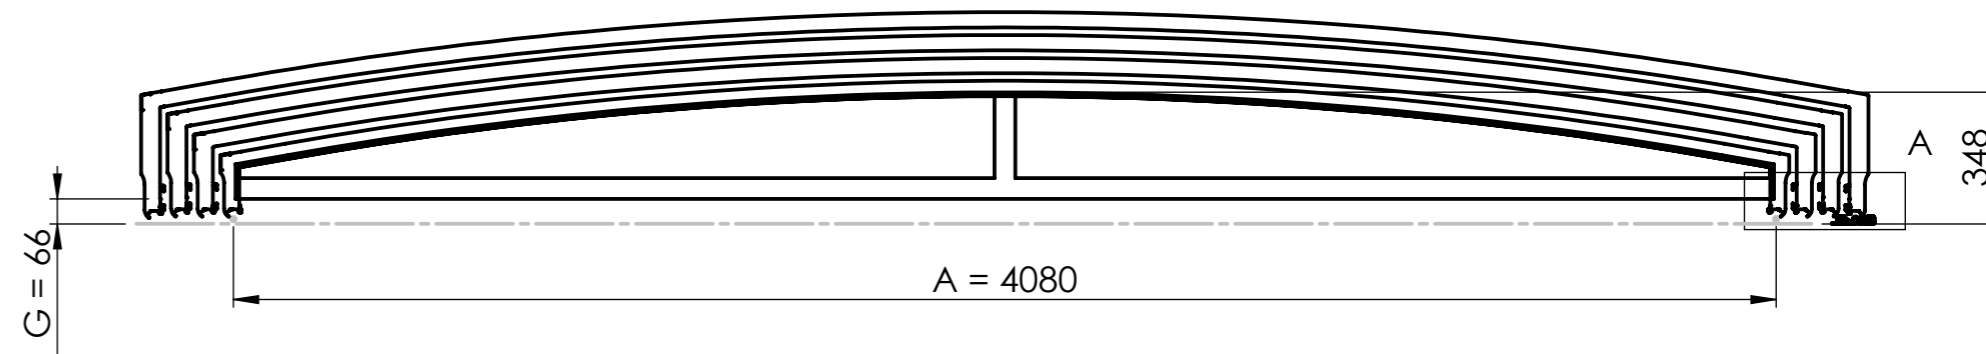

Povrchová úprava : Antracit DB 703  
 Krytina : PKB 8mm  
 Standardně kolej nalevo s možností  
 přestavění napravo

Výkres prezentuje pouze základní tvarové  
 a rozměrové dispozice díla.  
 Výrobce si vyhrazuje právo určit rozmístění,  
 množství a typ profilů dle potřeby.

POPIS POSLEDNÍ ZMĚNY INDEXU						
TOLEROVÁNÍ ISO 8015 VŠEOBECNÉ TOLERANCE ISO 2768 mK			HMOTNOST (kg)	FORMÁT <b>A3</b>		MĚŘÍTKO <b>1:20</b>
KRESLIL <b>Kafka, Viktor</b>	MATERIÁL				OP	INDEX
DATUM <b>06.12.2019</b>	POLOTOVAR				VÝKRES	LIST <b>1 / 1</b>
NÁZEV 1 <b>SYDNEY "B"</b>		NÁZEV 2 <b>4500 x 8595 x 560 4M</b>				