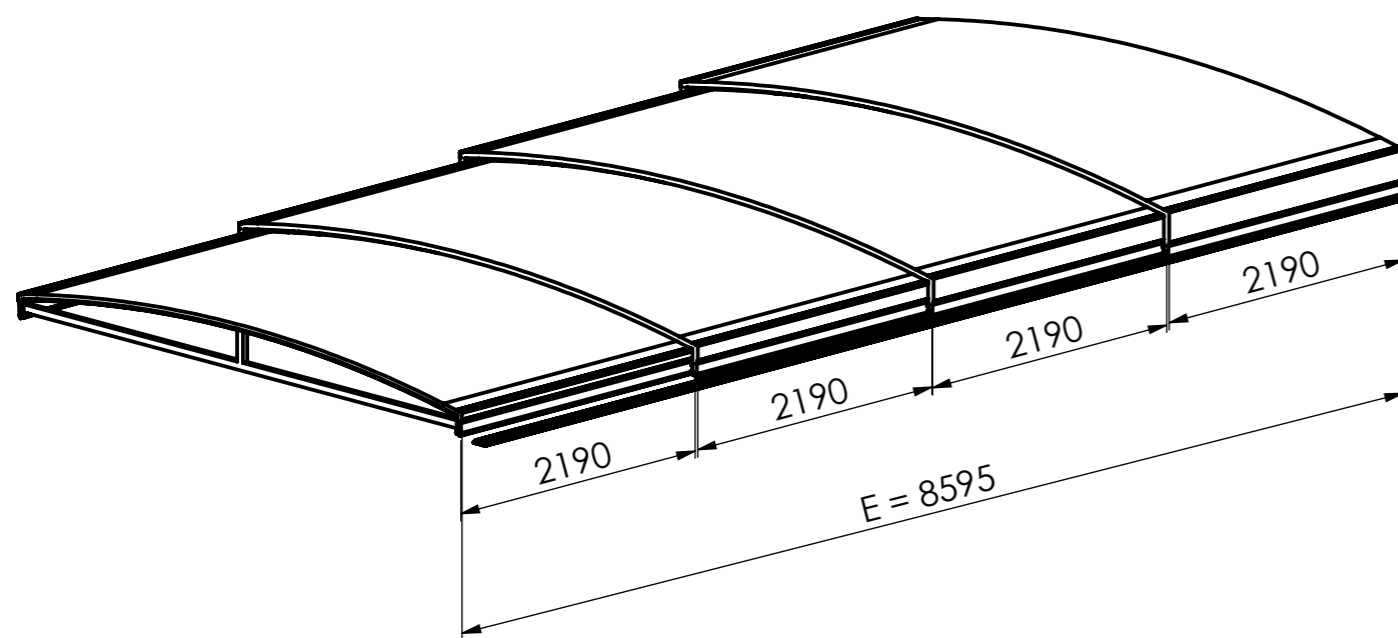

Povrchová úprava : Antracit DB 703  
 Krytina : PKB 8mm  
 Standardně kolej nalevo s možností  
 přestavění napravo

Výkres prezentuje pouze základní tvarové  
 a rozměrové dispozice díla.  
 Výrobce si vyhrazuje právo určit rozmístění,  
 množství a typ profilů dle potřeby.

POPIS POSLEDNÍ ZMĚNY INDEXU						
TOLEROVÁNÍ ISO 8015 VŠEOBECNÉ TOLERANCE ISO 2768 mK			HMOTNOST (kg)	FORMÁT <b>A3</b>		MĚŘÍTKO <b>1:20</b>
KRESLIL <b>Kafka, Viktor</b>	MATERIÁL				OP	INDEX
DATUM <b>06.12.2019</b>	POLOTOVAR				VÝKRES	LIST <b>1 / 1</b>
NÁZEV 1 <b>SYDNEY "B"</b>		NÁZEV 2 <b>4500 x 8595 x 560 4M</b>				