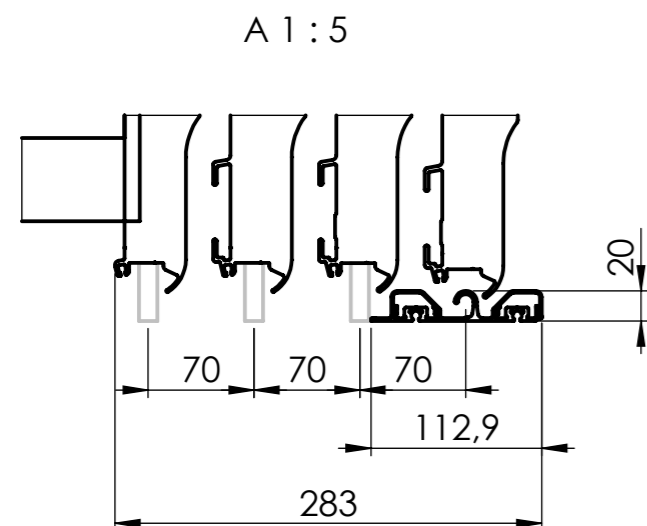

Povrchová úprava : Antracit DB 703  
 Krytina : PKB 8mm  
 Standardně kolej nalevo s možností  
 přestavění napravo

Výkres prezentuje pouze základní tvarové  
 a rozměrové dispozice díla.  
 Výrobce si vyhrazuje právo určit rozmístění,  
 množství a typ profilů dle potřeby.

POPIS POSLEDNÍ ZMĚNY INDEXU						
TOLEROVÁNÍ ISO 8015 VŠEOBECNÉ TOLERANCE ISO 2768 mK			HMOTNOST (kg)	FORMÁT <b>A3</b>		MĚŘÍTKO <b>1:20</b>
KRESLIL <b>Kafka, Viktor</b>	MATERIÁL				OP	INDEX
DATUM <b>06.12.2019</b>	POLOTOVAR				VÝKRES	LIST <b>1 / 1</b>
NÁZEV 1 <b>SYDNEY "B"</b>		NÁZEV 2 <b>4500 x 8595 x 560 4M</b>				