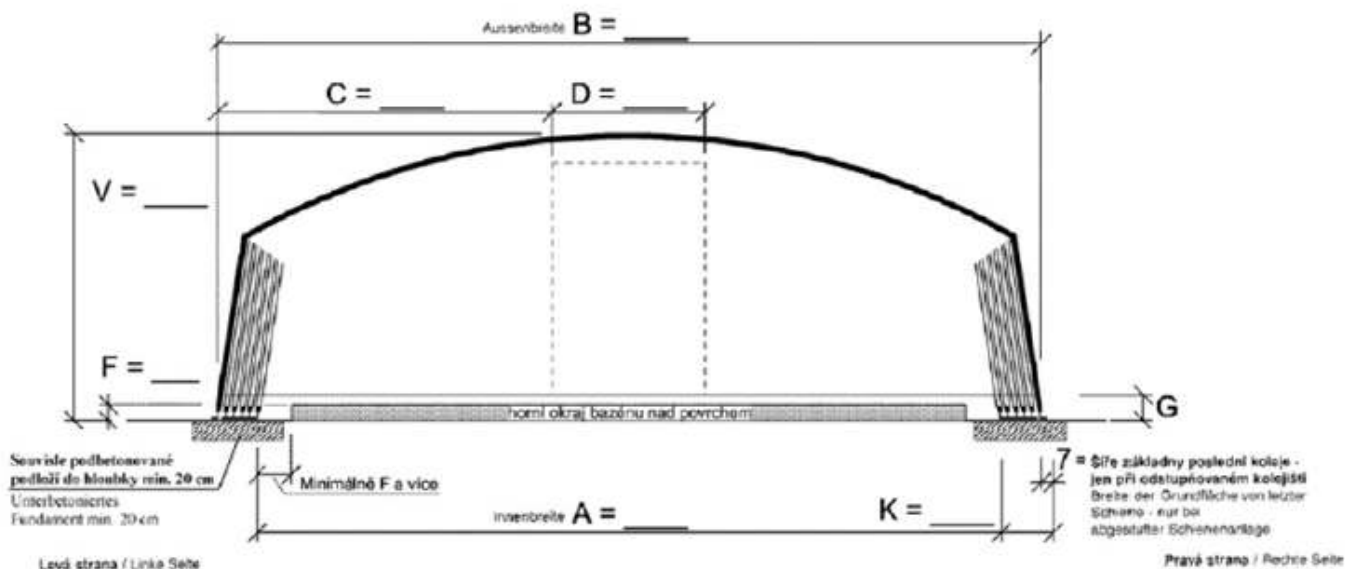

Modell

INFINITY - CASABLANCA

Laufschiene AIR 20 mm

Profilfarbe:

Přední stěna / Vorderwand

polykarbonátová aus Polycarbonat	vcelku im Ganzen	dělená na ... částí Geteilt in ... Teile
připravená k montáži zur Montage vorbereitet	napevno fix	odnímatelná abnehmbar
KLAPPE		Höhe in cm:
pantové Angeltür	levé linke	pravé rechte
výška spodních pevných okrajů od země (nejlépe standard = 6,12,18 cm) Höhe der unteren Stirnwandkanten über das Terrain (bestens Standard = 6,12,18 cm)		G = _____

Zadní stěna / Rückwand

polykarbonátová aus Polycarbonat	vcelku im Ganzen	dělená na ... částí Geteilt in ... Teile
připravená k montáži zur Montage vorbereitet	napevno fix	odnímatelná abnehmbar
KLAPPE		Höhe in cm:
pantové Angeltür	levé linke	pravé rechte
výška spodních pevných okrajů od země (nejlépe standard = 6,12,18 cm) Höhe der unteren Stirnwandkanten über das Terrain (bestens Standard = 6,12,18 cm)		G = _____